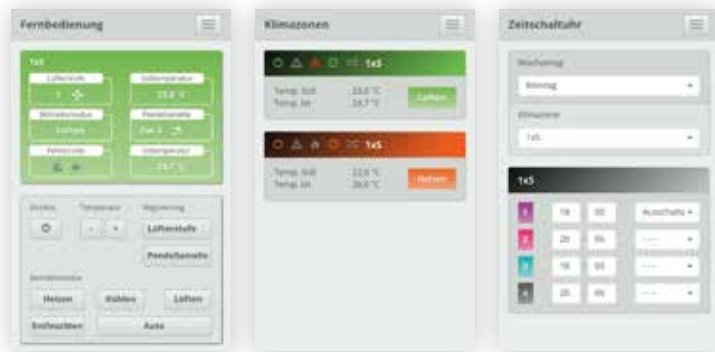

Laden Sie sich die App „MHI 4Web“
für Smartphone und Tablet herunter!

Für weitere Informationen
wenden Sie sich bitte an Ihren
S-Klima Außendienstmitarbeiter.

Für IOS

Für Android

Für Windows

S-Klima entwickelt die CompTrol-Serie
für Premiumprodukte von Mitsubishi Heavy
Industries – für noch einen wirtschaftlicheren,
sichereren und flexibleren Betrieb.

Stulz GmbH / Geschäftsbereich S-Klima
Holsteiner Chaussee 283 / 22457 Hamburg
Hotline +49 40 5585-252 / Fax +49 40 558558-252
hotline@s-klima.de / www.s-klima.de

S-KLIMA IST EINE MARKE DER STULZ GMBH